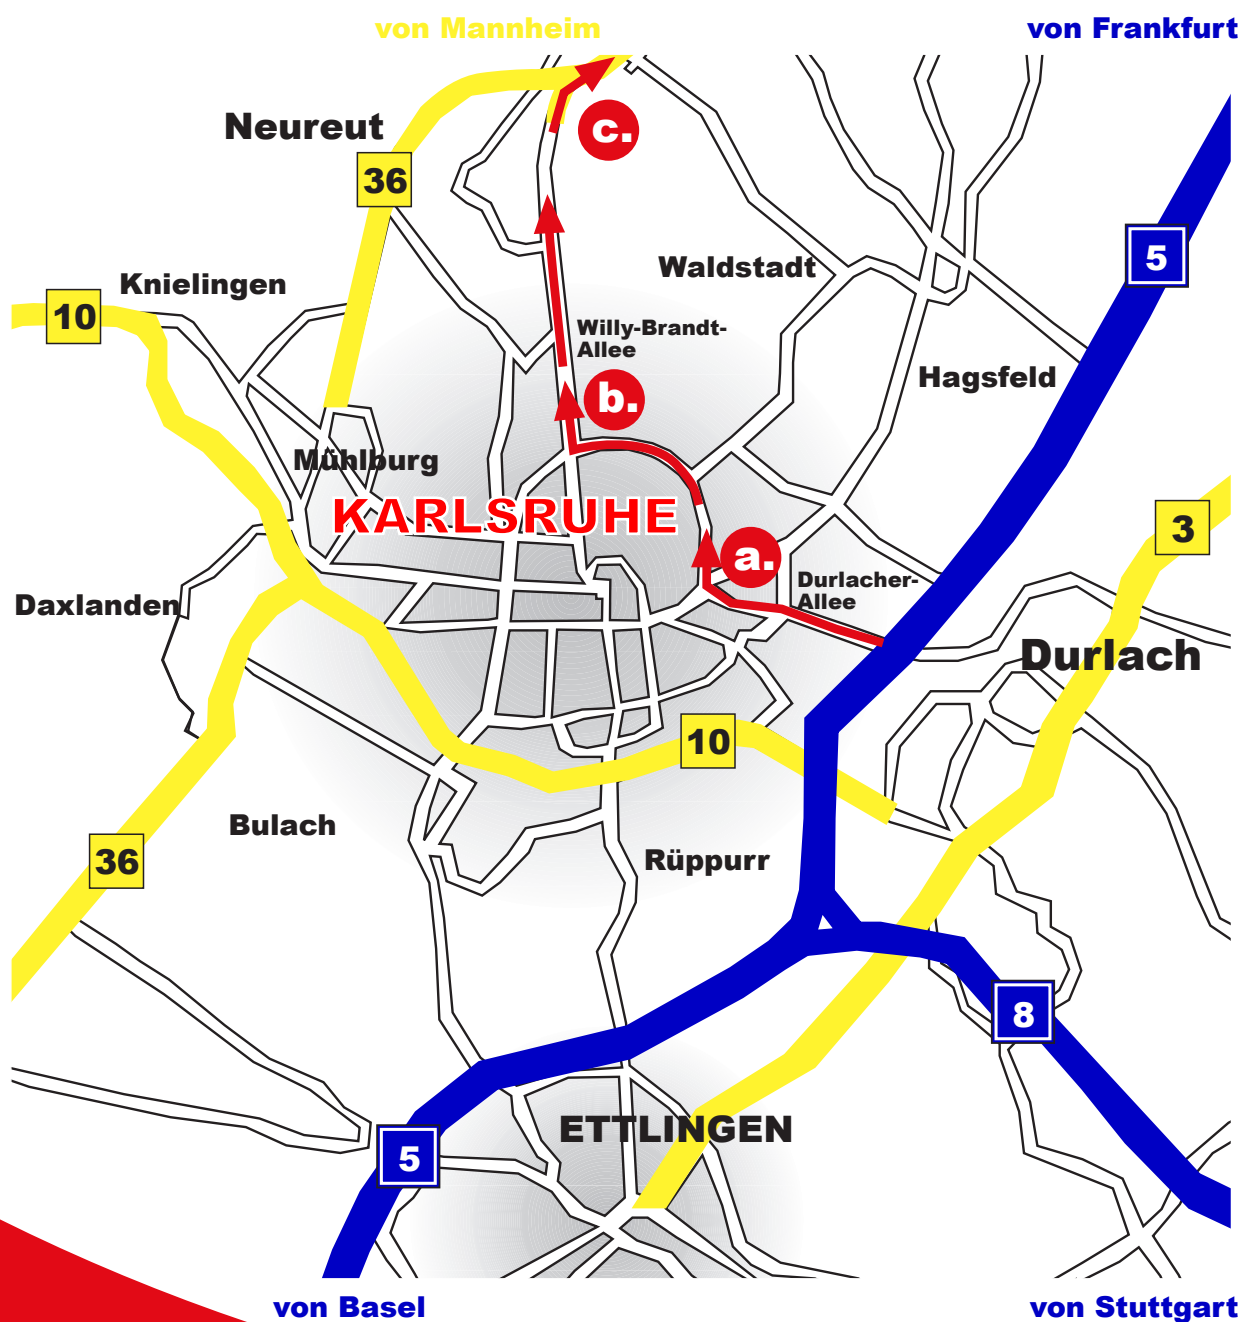

Autobahn A5 aus **BASEL** oder **FRANKFURT** kommend:

- Ausfahrt **Karlsruhe - Durlach** abfahren in Richtung **Karlsruhe - Stadtzentrum** bis zur Kreuzung **a.** (rechts Kirche zu sehen)
- an der Kreuzung **a.** **rechts** Richtung **Stadion** auf den **Adenauerring** bis zur Kreuzung **b.**
- an der Kreuzung **b.** Richtung **Mannheim** in die **Willy-Brandt-Allee** fahren

WEGBESCHREIBUNG

GekaKonus®

**INDUSTRIEGEBIET
EGGENSTEIN**

SIEMENSSTR. 10

- von der **Linkenheimer Straße** **c.** **rechts** abbiegen auf die **B36** und sofort an der **1. Abfahrt** **d.** **Eggenstein/KA-Waldstadt** abfahren, **rechts halten** danach **gerade aus** bis zum Kreisverkehr
- **Kreisverkehr** - **2. Ausfahrt** **e.** **rechts** in Richtung Eggenstein fahren, nach ca. 100 m **links** in das **Industriegebiet Eggenstein** abbiegen
- Sie befinden sich auf der **Siemensstraße**.

WEGBESCHREIBUNG